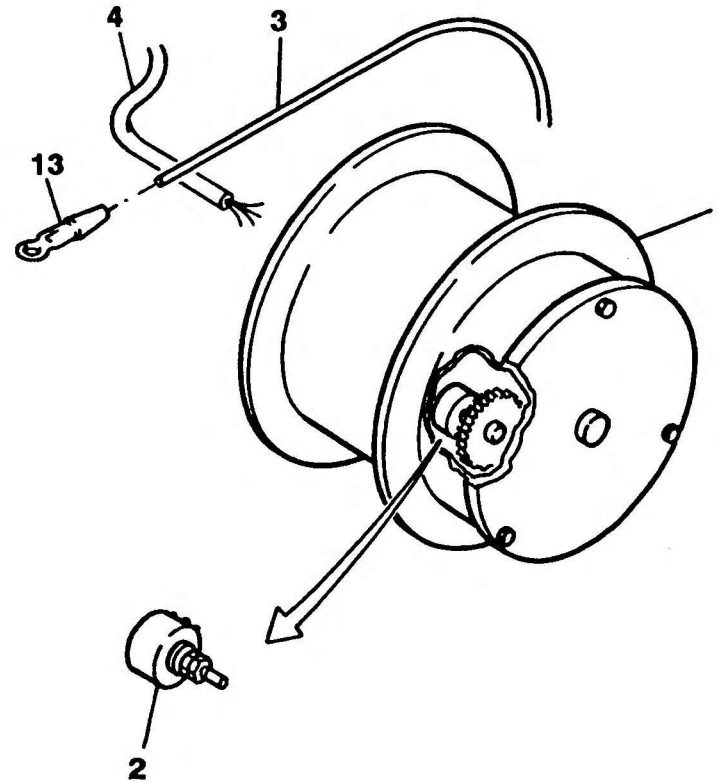

KABELTROMMEL I
CABLE DRUM I

BILDTAFEL PICTORIAL DISPLAY			KMK 6200 BE 700 G 571
09.91	0930885-ETL	1/1	

AGB_717